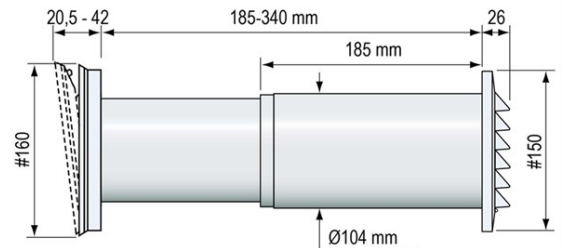

### Mått & Vikt

Kanal dimension nominal Ø:	100 mm
Produktens bredd:	160 mm
Produktens höjd:	160 mm
Produktens djup:	408 mm
Produktens vikt:	0.54 kg

### Funktion & Egenskaper

Funktioner:	Filter, Kondensskydd, Stormsäkring
Placering av produkt (installation):	Yttervägg
Yta:	Matt
Färg:	Svart
Material:	Plast
Plastmaterial specifikation:	ABS, PP