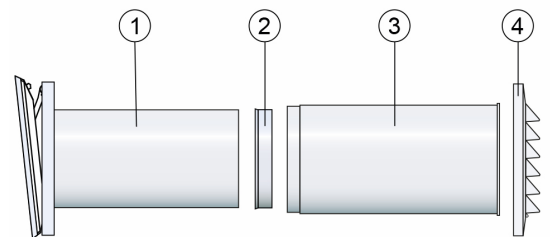

### Mått & Vikt

Kanal dimension nominal Ø:	100 mm
Produktens bredd:	160 mm
Produktens höjd:	160 mm
Produktens djup:	408 mm
Produktens vikt:	0.54 kg

### Funktion & Egenskaper

Funktioner:	Filter, Kondensskydd, Stormsäkring
Placering av produkt (installation):	Yttervägg
Yta:	Matt
Färg:	Svart
Material:	Plast
Plastmaterial specifikation:	ABS, PP

### Invändig ventildel

Den invändiga ventildelen har en kraftig kondensisolering, filter samt en front som vinklas upp i överkant inställning av flödet. Filtret sitter monterat i en filterkassett denna är även försedd med ett skydd mot eventuellt in rinnande vatten. Fronten har fyra öppningspositioner för variering av flödet. Spridningsbilden är noggrant utvecklad för att passa till golvvärmsystem, ventilen släpper luften uppåt och åt sidorna. Inblandningen av rumsluft är mycket effektiv, redan någon decimeter från donet har starkt nedkyld luft fått behaglig temperatur.